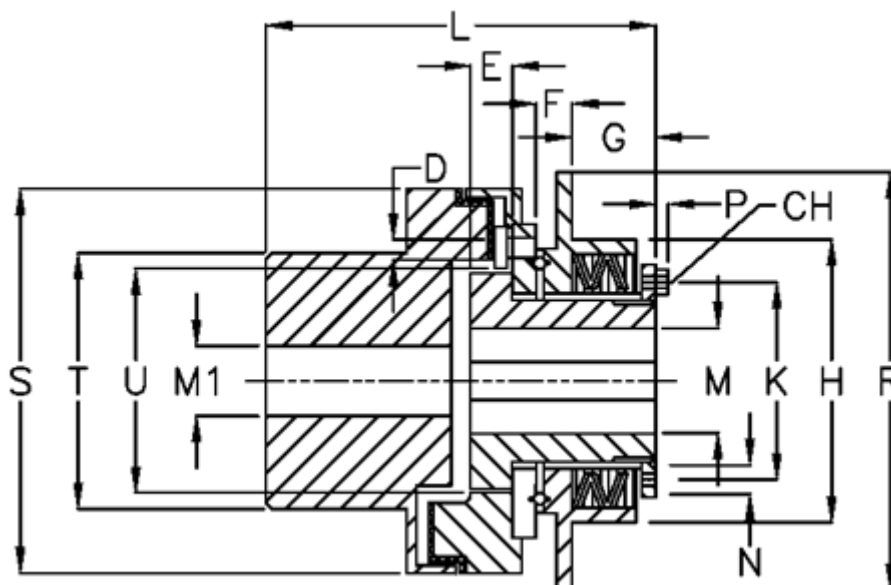

Varenummer: 46952532
 Beskrivelse: Safeguard mini G 25 M

Mål

D	= 6xM5	M max	= 25	U = 48
E	= 16.5	M min	= 10	
F	= 7.0	P	= 3.5	
G	= 23.2	R	= 100	
H	= 74	S	= 82	
K	= 54	T	= 53	
L	= 98.0	Tallerkenfjeder montering	= 3x1M	
M1 max	= 35	Tallerkenfjeder udførelse	= M - medium	